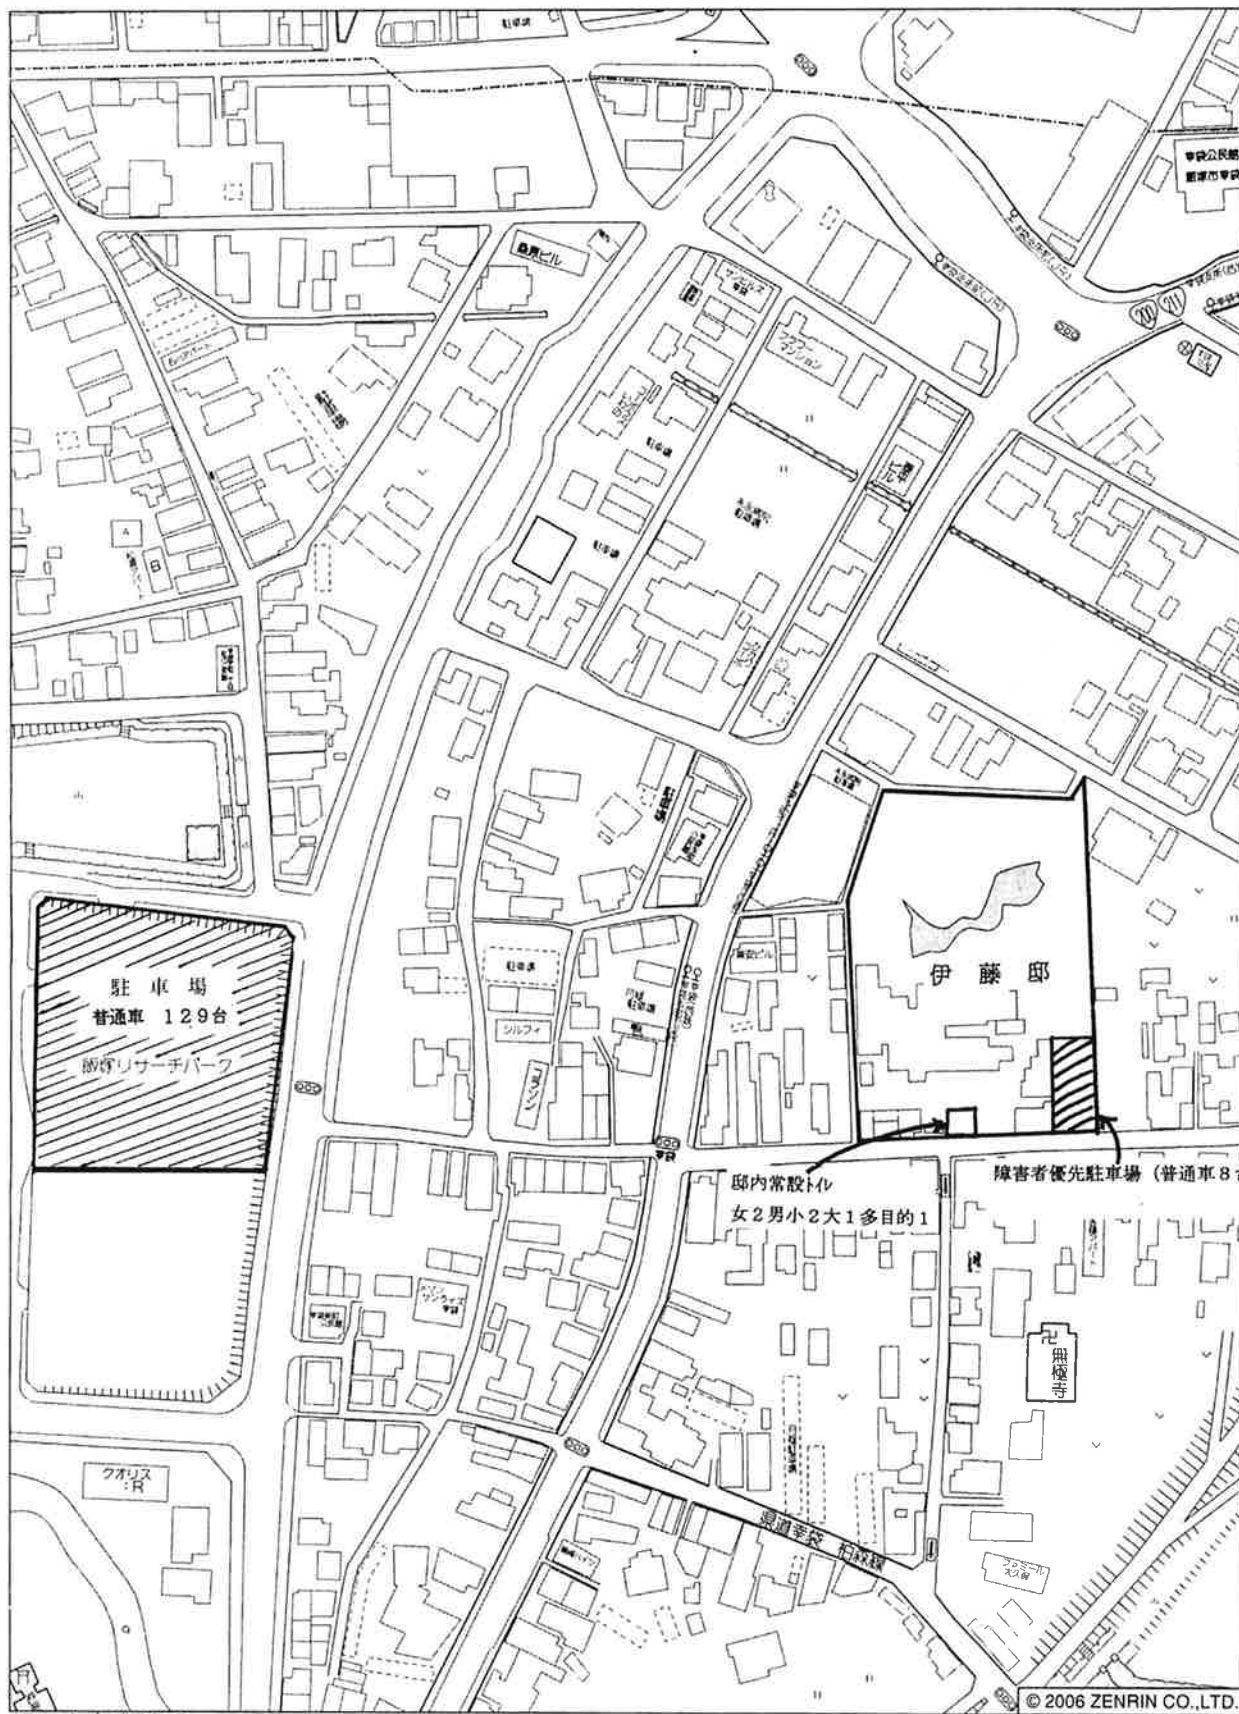

旧伊藤伝右衛門邸周辺駐車場及びトイレ設置状況

飯塚市幸袋付近

縮尺 1 / 2,000 | 60m