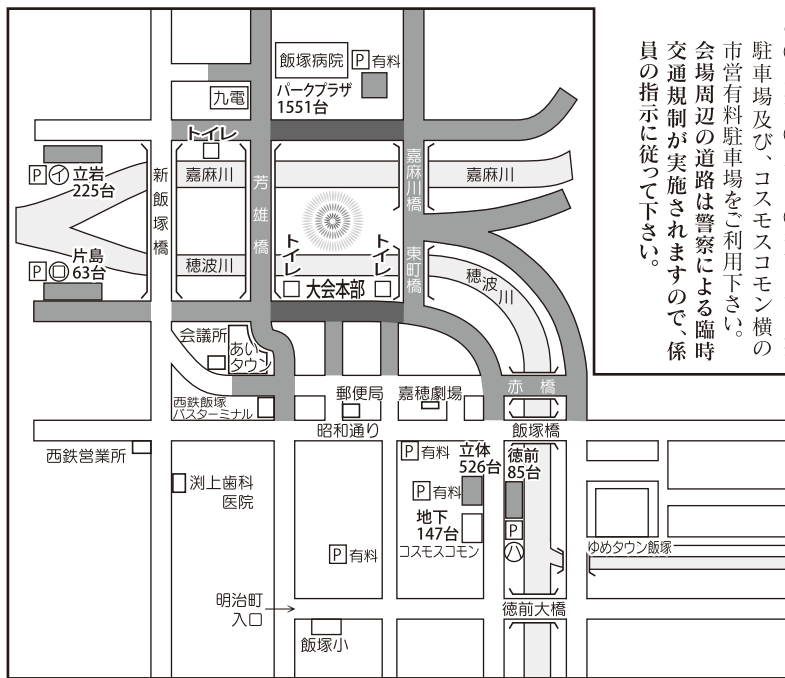

★違法駐車・めいわく駐車をやめましょう

- 会場となる河川敷駐車場は終日駐車できません。
 - 立岩、◎片島、○徳前の河川敷駐車場及び、コスモスコモン横の市営有料駐車場をご利用下さい。
- 会場周辺の道路は警察による臨時交通規制が実施されますので、係員の指示に従ってください。

■ 午後6時より車両通行止め

■ 午後7時より車両通行止め

皆様に募金をお願いしております。ご協力をお願い申し上げます。
会場内の芳雄橋、東町橋附近に**仮設トイレ**を設置しています。
堤防道路での座り込み、シートを敷いての観覧はご遠慮下さい。